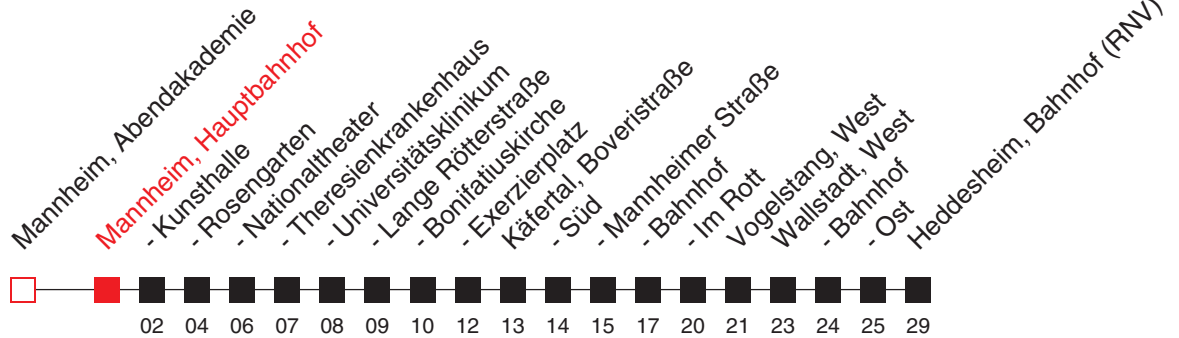

FAHRPLAN

Gültig ab 21.05.2020 / Angaben ohne Gewähr / Mannheim, Hauptbahnhof

Handy: <http://mobil.vrn.de> Internet: <http://www.vrn.de>

<http://m.vrn.de/2417>

5A

Richtung:
Heddesheim, Bahnhof (RNV)

Uhr	Montag - Freitag
5	
6	01 21 41
7	01 21 41
8	01 21 41
9	06 19 26 46
10	06 26 46
11	06 26 46
12	06 26 46
13	06 26 46
14	06 21 41
15	01 21 41
16	01 21 41
17	01 21 41
18	01 21 41
19	01 21 41
20	01 21 41
21	01 15 45
22	15 45

Uhr	Samstag
5	
6	15 45
7	15 45
8	15 45
9	06 26 46
10	06 26 46
11	06 26 46
12	06 26 46
13	06 26 46
14	06 26 46
15	06 26 46
16	06 26 46
17	06 26 46
18	06 26 46
19	06 26 46
20	16 45
21	15 45
22	15 45

Uhr	Sonn- und Feiertag
5	15 45
6	15 45
7	15 45
8	15 45
9	15 45
10	15 45
11	15 45
12	15 45
13	15 45
14	15 45
15	15 45
16	15 45
17	15 45
18	15 45
19	15 45
20	15 45
21	15 45
22	15 45

Weitere Fahrten zwischen Wallstadt Ost und MA Hauptbahnhof siehe Linie 15