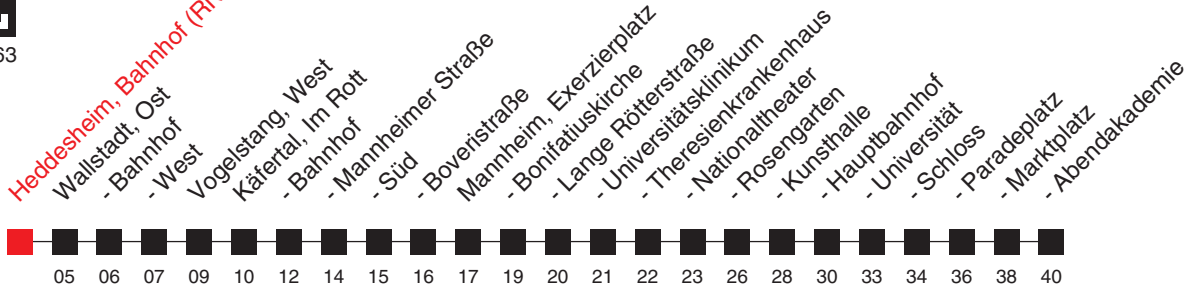

FAHRPLAN

Gültig ab 21.05.2020 / Angaben ohne Gewähr / Heddeshheim, Bahnhof (RNV)

Handy: <http://mobil.vrn.de> Internet: <http://www.vrn.de>

<http://m.vrn.de/5563>

5A

Richtung:
Mannheim, Abendakademie

Heddeshheim, Bahnhof (RNV)

Am 24. und 31.12. Verkehr nach Sonderfahrplan.

Weitere Fahrten zwischen Wallstadt Ost und MA Hauptbahnhof siehe Linie 15

A: bis Käfertal, Bahnhof **B**: bis Mannheim, Hauptbahnhof **C**: ab MA Hauptbahnhof als Linie 15 **D**: ab Käfertal Bahnhof als Linie 5