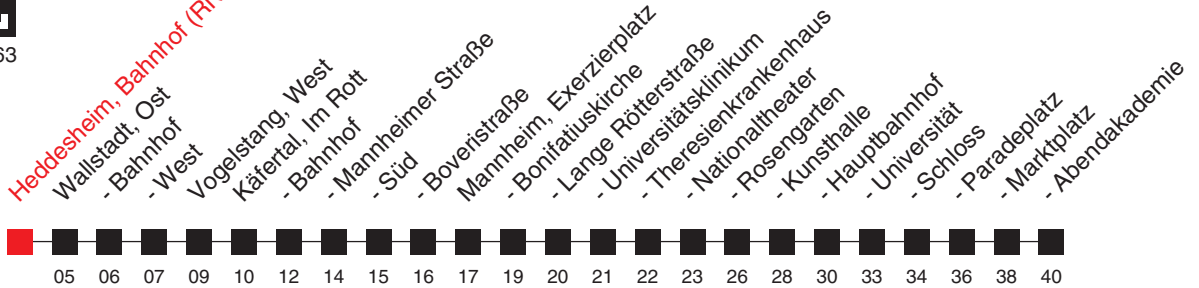

FAHRPLAN

Gültig ab 09.06.2019 / Angaben ohne Gewähr / Heddeshheim, Bahnhof (RNV)

Handy: <http://mobil.vrn.de> Internet: <http://www.vrn.de>

<http://m.vrn.de/5563>

5A

Richtung:
Mannheim, Abendakademie

Heddeshheim, Bahnhof (RNV)

Uhr	Montag - Freitag		
5	14 ^B	34 ^B	54 ^B
6	14 ^B	34 ^D	54 ^D
7	14 ^D	34 ^D	54 ^D
8	14 ^D	34 ^D	54 ^B
9	17 ^B	37 ^E	57 ^E
10	17 ^E	37 ^E	57 ^E
11	17 ^E	37 ^E	57 ^E
12	17 ^E	37 ^E	57 ^E
13	17 ^E	37 ^E	57 ^E
14	17 ^E	37 ^E	57 ^E
15	14 ^D	34 ^D	54 ^D
16	14 ^D	34 ^D	54 ^D
17	14 ^D	34 ^D	54 ^D
18	14 ^A	34 ^A	54 ^A
19	14 ^B	34 ^B	54 ^B
20	14 ^B	34 ^B	54 ^A
21	14 ^B	34 ^A	45 ^B
22	15 ^B	45 ^B	
23	15 ^B	45 ^A	
0	15 ^A	45 ^B	
1	45 ^A		

Weitere Fahrten zwischen Wallstadt Ost und MA Hauptbahnhof siehe Linie 15

A : bis Käfertal, Bahnhof

C : nur Nächte Fr/Sa und vor Wochenfeiertagen

E : ab Käfertal Bahnhof als Linie 5

B : bis Mannheim, Hauptbahnhof

D : ab MA Hauptbahnhof als Linie 15