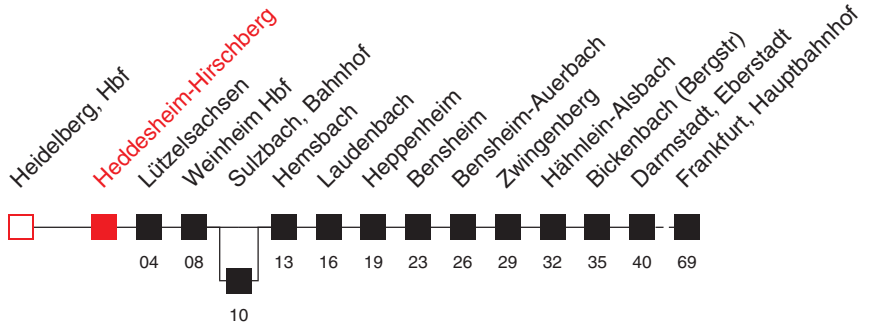

FAHRPLAN

Gültig ab 12.12.2021 / Angaben ohne Gewähr / Heddesheim-Hirschberg

Internet: <https://www.vrn.de>

Richtung:
Frankfurt, Hauptbahnhof

<https://www.vrn.de/mng/#/1110>

RB 67/68

Uhr	Montag - Freitag
4	44
5	11 ^B 42 ^E
6	00 ^{A,B} 41 ^E
7	14 ^B 43 ^E
8	42 ^E
9	42 ^E
10	42 ^E
11	42 ^E
12	42 ^E
13	42 ^E
14	42 ^E
15	42 ^E
16	42 ^E
17	42 ^E
18	42 ^E
19	42 ^E
20	42 ^E
21	42
22	42
23	42
0	42 ^C _E
1	
2	44 ^C

A : bis Bensheim **C** : nur Nächte Fr/Sa und vor Wochenfeiertagen **D** : nur vor Feiertagen (Baden-Württemberg) **E** : RB 67
B : bedient Sulzbach, Bahnhof