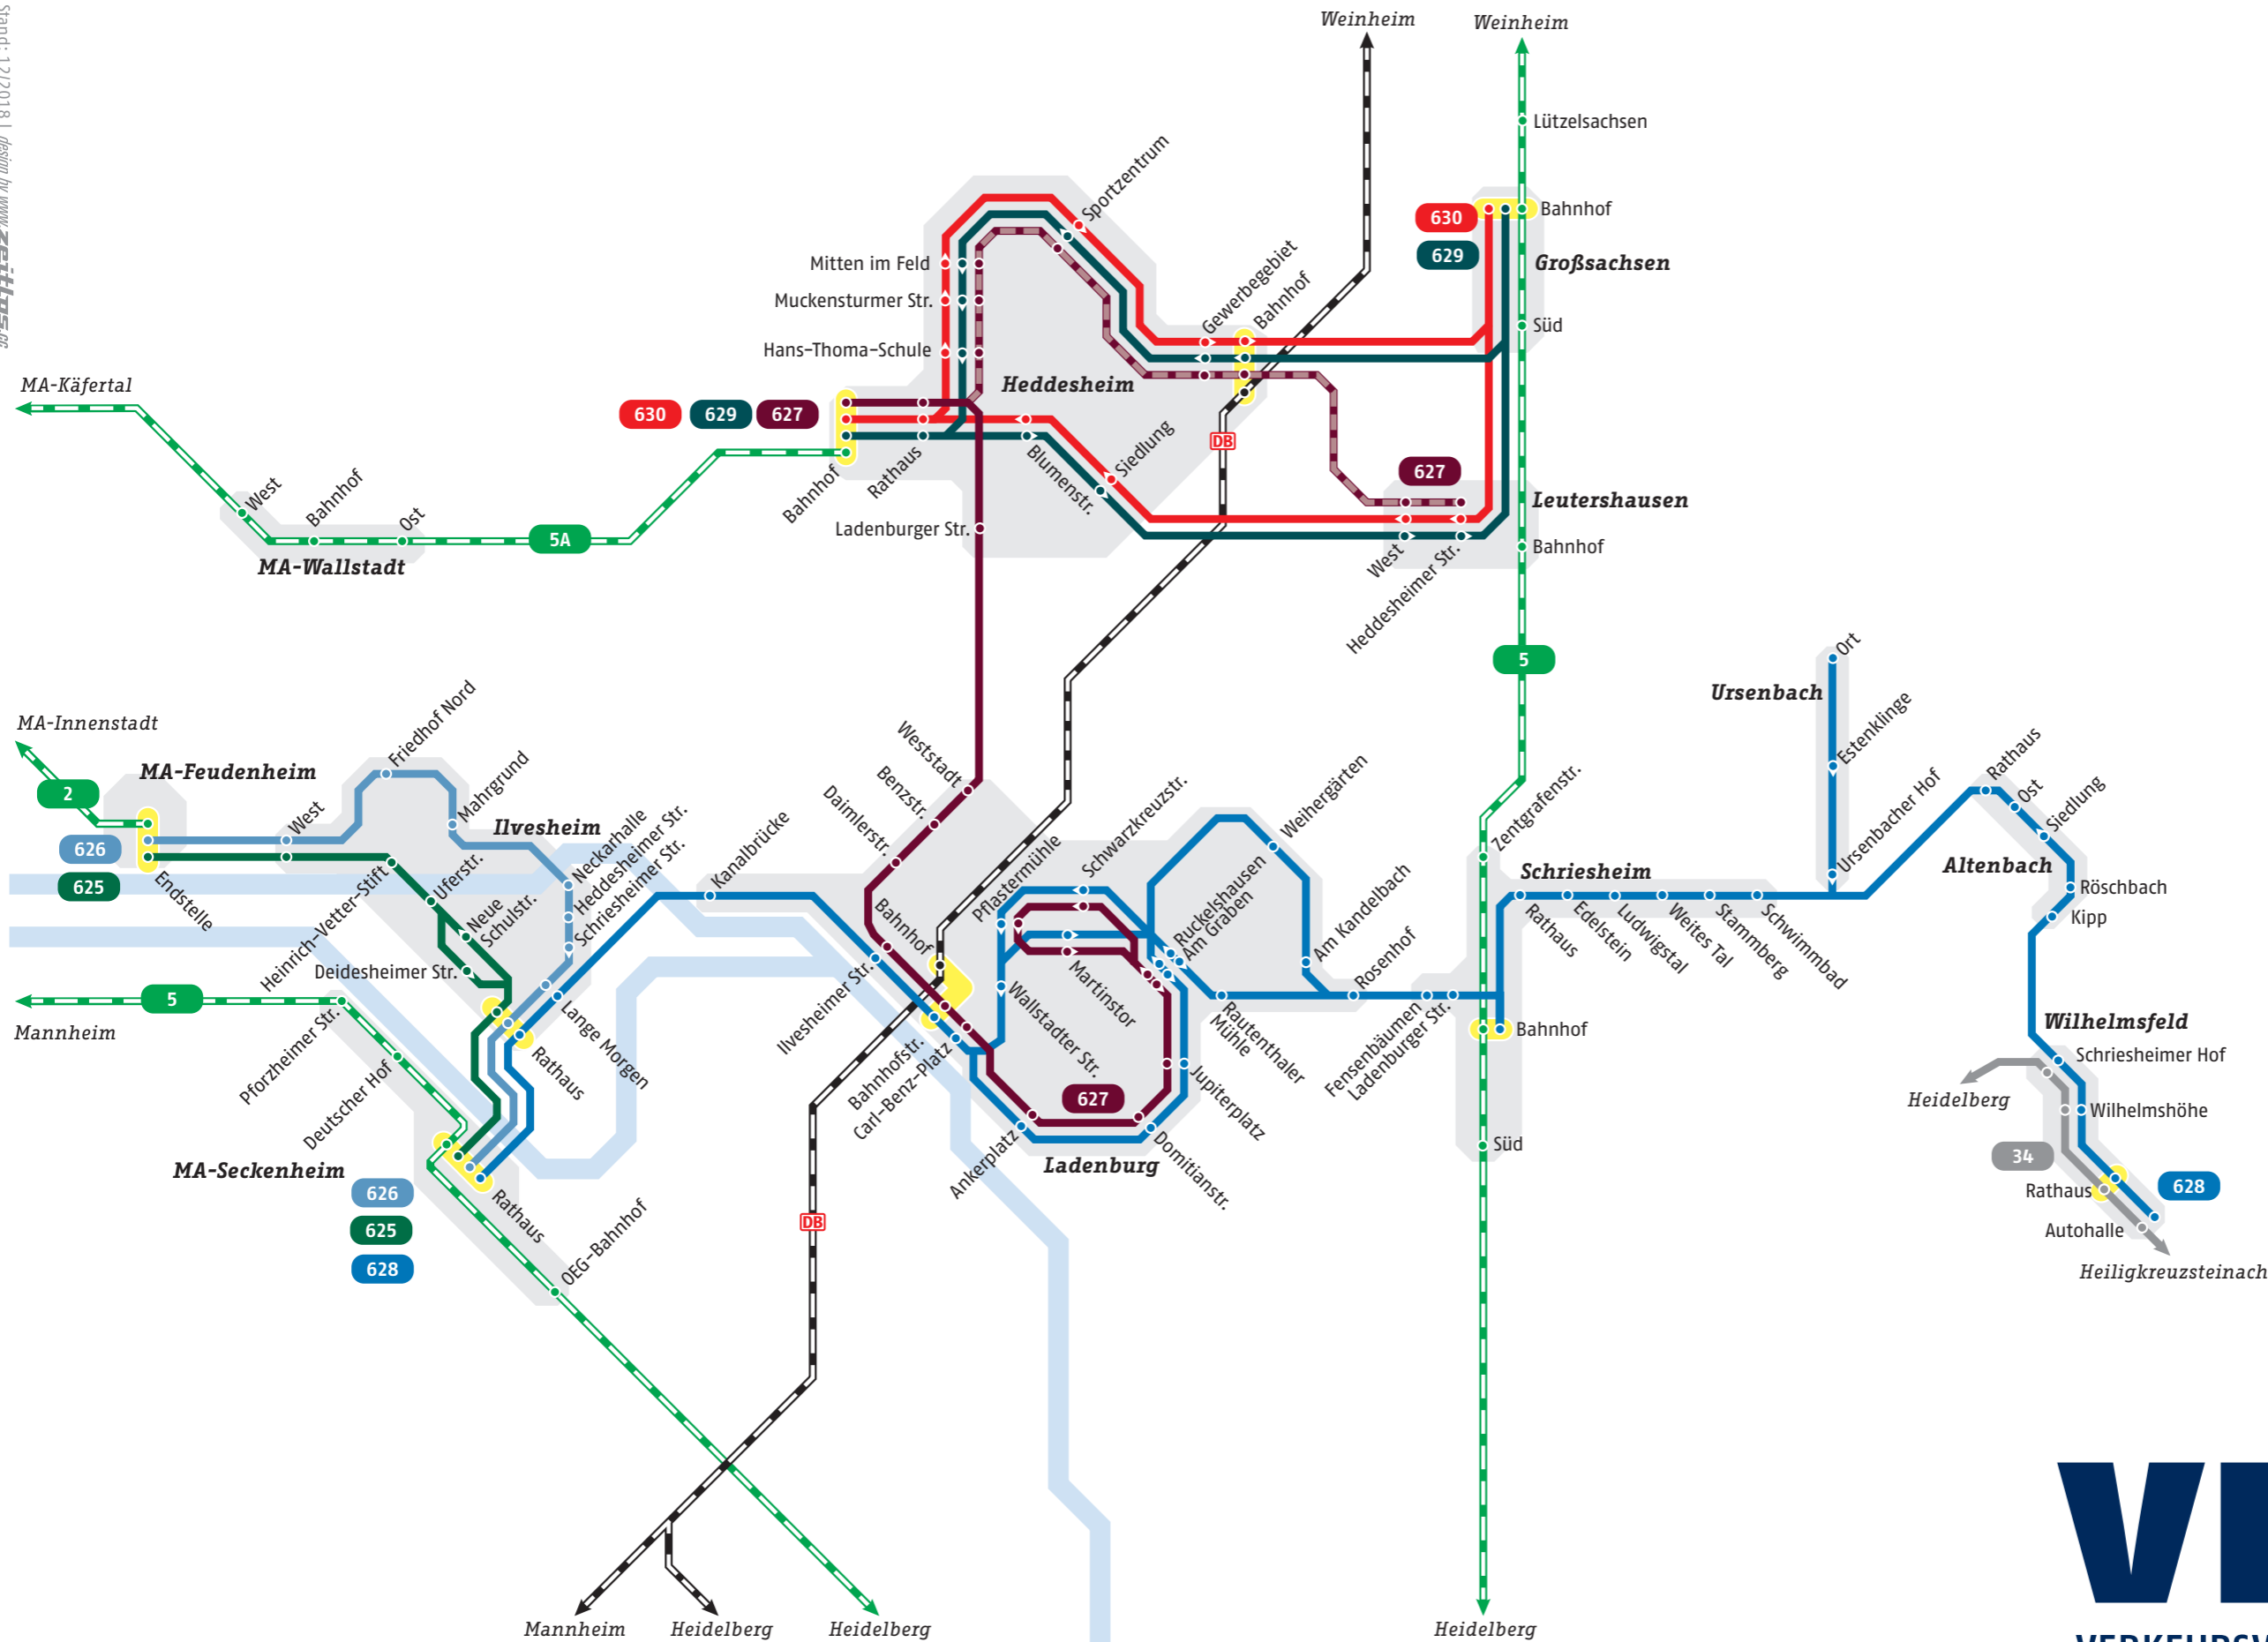

# Linienetzplan Ladenburg-Schriesheim

Stand: 12/2018 | design by www.zeitlos.de

- 625 MA-Seckenheim - Ilvesheim - MA-Feudenheim
- 626 MA-Seckenheim - Ilvesheim, Mährgrund - MA-Feudenheim
- 627 Ladenburg - Heddesheim
- 628 MA-Seckenheim - Ladenburg - Schriesheim - Wilhelmsfeld
- 629 Heddesheim Bf - Heddesheim, Blumenstrasse - Leutershausen, West - Großsachsen
- 630 Heddesheim Bf - Heddesheim, Sportzentrum - Leutershausen - Großsachsen

**Legende**

- Haltestelle
- ◐ Haltestelle nur in eine Richtung
- Endstation
- ▬ Einzelfahrten
- ▬ 5 RNV-Linien
- ▬ DB-Bahn
- Umsteigemöglichkeiten
- 628 Liniennummer